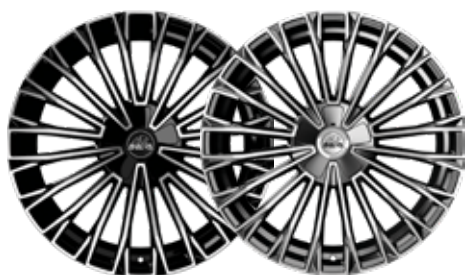

AKČNÍ CENÍK LITÝCH KOL 2025

Litá kola Antera mají veškerá schválení a homologaci Ministerstva dopravy ČR. Platnost od 1. 2. 2025. Akční ceny jsou včetně DPH.

A303 FORGED Piano Black Diamond

SUV				
VELIKOST	ROZTEČ A ET	MC S DPH	SLEVA	AKČNÍ CENA
10,0x24	5/112ET20 • 5/120ET35 • 5/130ET20	81 869,-	20%	65 495,-

A101 Piano Black Diamond, Moon Grey Diamond, Stone Bronze

OSOBNÍ, SUV						
VELIKOST	ROZTEČ A ET	MC S DPH	SLEVA	AKČNÍ CENA		
8,5x20	5/108ET42 • 5/110ET30	16 919,-	20%	13 535,-		
	5/112ET20,25,35,42 • 5/114,3ET40,48					
5/120ET40	17 806,-	14 245,-				
9,0x20	5/108ET40 • 5/112ET30,40 • 5/114,3ET34	17 806,-		14 245,-		
9,5x20	5/108ET50 • 5/112ET20,38,48 • 5/114,3ET45	18 192,-		14 553,-		
9,5x22	5/108ET355/112ET18,25,30,36	23 321,-		20%	18 657,-	
	5/114,3ET35 • 5/120ET35					
10,5x22	5/112ET18,30,35,50 • 5/114,3ET40,43	24 401,-			20%	19 521,-
	5/120ET30 • 5/130ET28,30,48					
11,5x22	5/112ET43 • 5/130ET17,45,55	26 060,-				20 848,-

A101 Piano Black

OSOBNÍ, SUV				
VELIKOST	ROZTEČ A ET	MC S DPH	SLEVA	AKČNÍ CENA
8,5x20	5/108ET42 • 5/110ET30 • 5/112ET20,25,35,42 • 5/114,3ET40,48 • 5/120ET40	15 993,-	20%	12 795,-
9,0x20	5/108ET40 • 5/112ET30,40 • 5/114,3ET34	16 919,-		13 535,-
9,5x20	5/108ET50 • 5/112ET20,38,48 • 5/114,3ET45	17 266,-		13 813,-
9,5x22	5/108ET355/112ET18,25,30,36 • 5/114,3ET35 • 5/120ET35	22 203,-		17 762,-
10,5x22	5/112ET18,30,35,50 • 5/114,3ET40,43 • 5/120ET30 • 5/130ET28,30,48	23 321,-		18 657,-
11,5x22	5/112ET43 • 5/130ET17,45,55	24 980,-		19 984,-